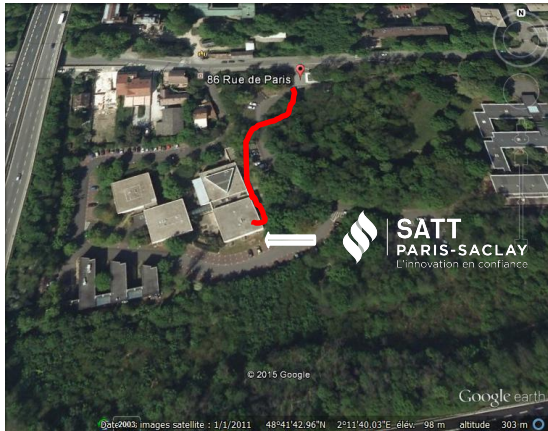

SATT PARIS-SACLAY

L'innovation en confiance

SATT PARIS SACLAY
Bâtiment Cèdre
86 rue de Paris
91400 ORSAY
TEL : 01 84 00 00 27

Coordonnées GPS
48°41'46.5"N 2°11'40.5"E

Par les transports en commun :

- Prendre le RER B et descendre à Orsay ville
- Marcher jusqu'au 86 rue de Paris (15 min) :
Bld Dubreuil – rue Bernier ou rue Boursier
– puis rue de Paris.

En voiture :

Depuis Paris :

- Prendre la N118 direction Nantes-Orléans-Bordeaux
- Prendre la sortie n°11 – Orsay centre
- Au rond-point prendre à droite – rue Guy Moquet et continuer sur 266 m
- Au feu – prendre à gauche rue du maréchal Foch et continuer sur 290 m
- Prendre à gauche rue Vernier et continuer sur 78 m
- Prendre à droite rue de Paris et continuer sur 118 m
- Prendre à gauche rue du Docteur Ernest Lauriat et continuer sur 163 m
- Continuer tout droit, rue de Paris sur 489 m et vous êtes arrivé.

Depuis la A10 :

- Prendre la sortie direction la N118 (Paris - Porte de Saint Cloud)
- Sur la N118 prendre la sortie n°11 – Orsay centre
- Au rond-point 1^{ère} à droite et continuer sur la rue Guy Moquet
- Même trajet que ci-dessus