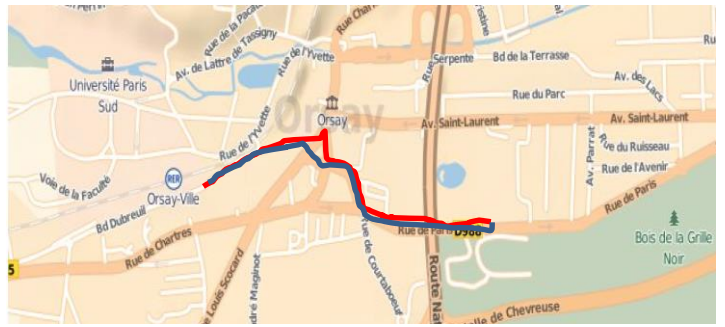

SATT PARIS-SACLAY

L'innovation en confiance

SATT PARIS SACLAY
Bâtiment Cèdre
86 rue de Paris
91400 ORSAY
TEL : 01 84 00 00 27

Coordonnées GPS
48°41'46.5"N 2°11'40.5"E

Par les transports en commun :

- Prendre le RER B et descendre à Orsay ville
- Marcher jusqu'au 86 rue de Paris (15 min) :
Bld Dubreuil – rue Bernier ou rue Boursier
– puis rue de Paris.

En voiture :

Depuis Paris :

- Prendre la N118 direction Nantes-Orléans-Bordeaux
- Prendre la sortie n°11 – Orsay centre
- Au rond-point prendre à droite – rue Guy Moquet et continuer sur 266 m
- Au feu – prendre à gauche rue du maréchal Foch et continuer sur 290 m
- Prendre à gauche rue Vernier et continuer sur 78 m
- Prendre à droite rue de Paris et continuer sur 118 m
- Prendre à gauche rue du Docteur Ernest Lauriat et continuer sur 163 m
- Continuer tout droit, rue de Paris sur 489 m et vous êtes arrivé.

Depuis la A10 :

- Prendre la sortie direction la N118 (Paris - Porte de Saint Cloud)
- Sur la N118 prendre la sortie n°11 – Orsay centre
- Au rond-point 1^{ère} à droite et continuer sur la rue Guy Moquet
- Même trajet que ci-dessus